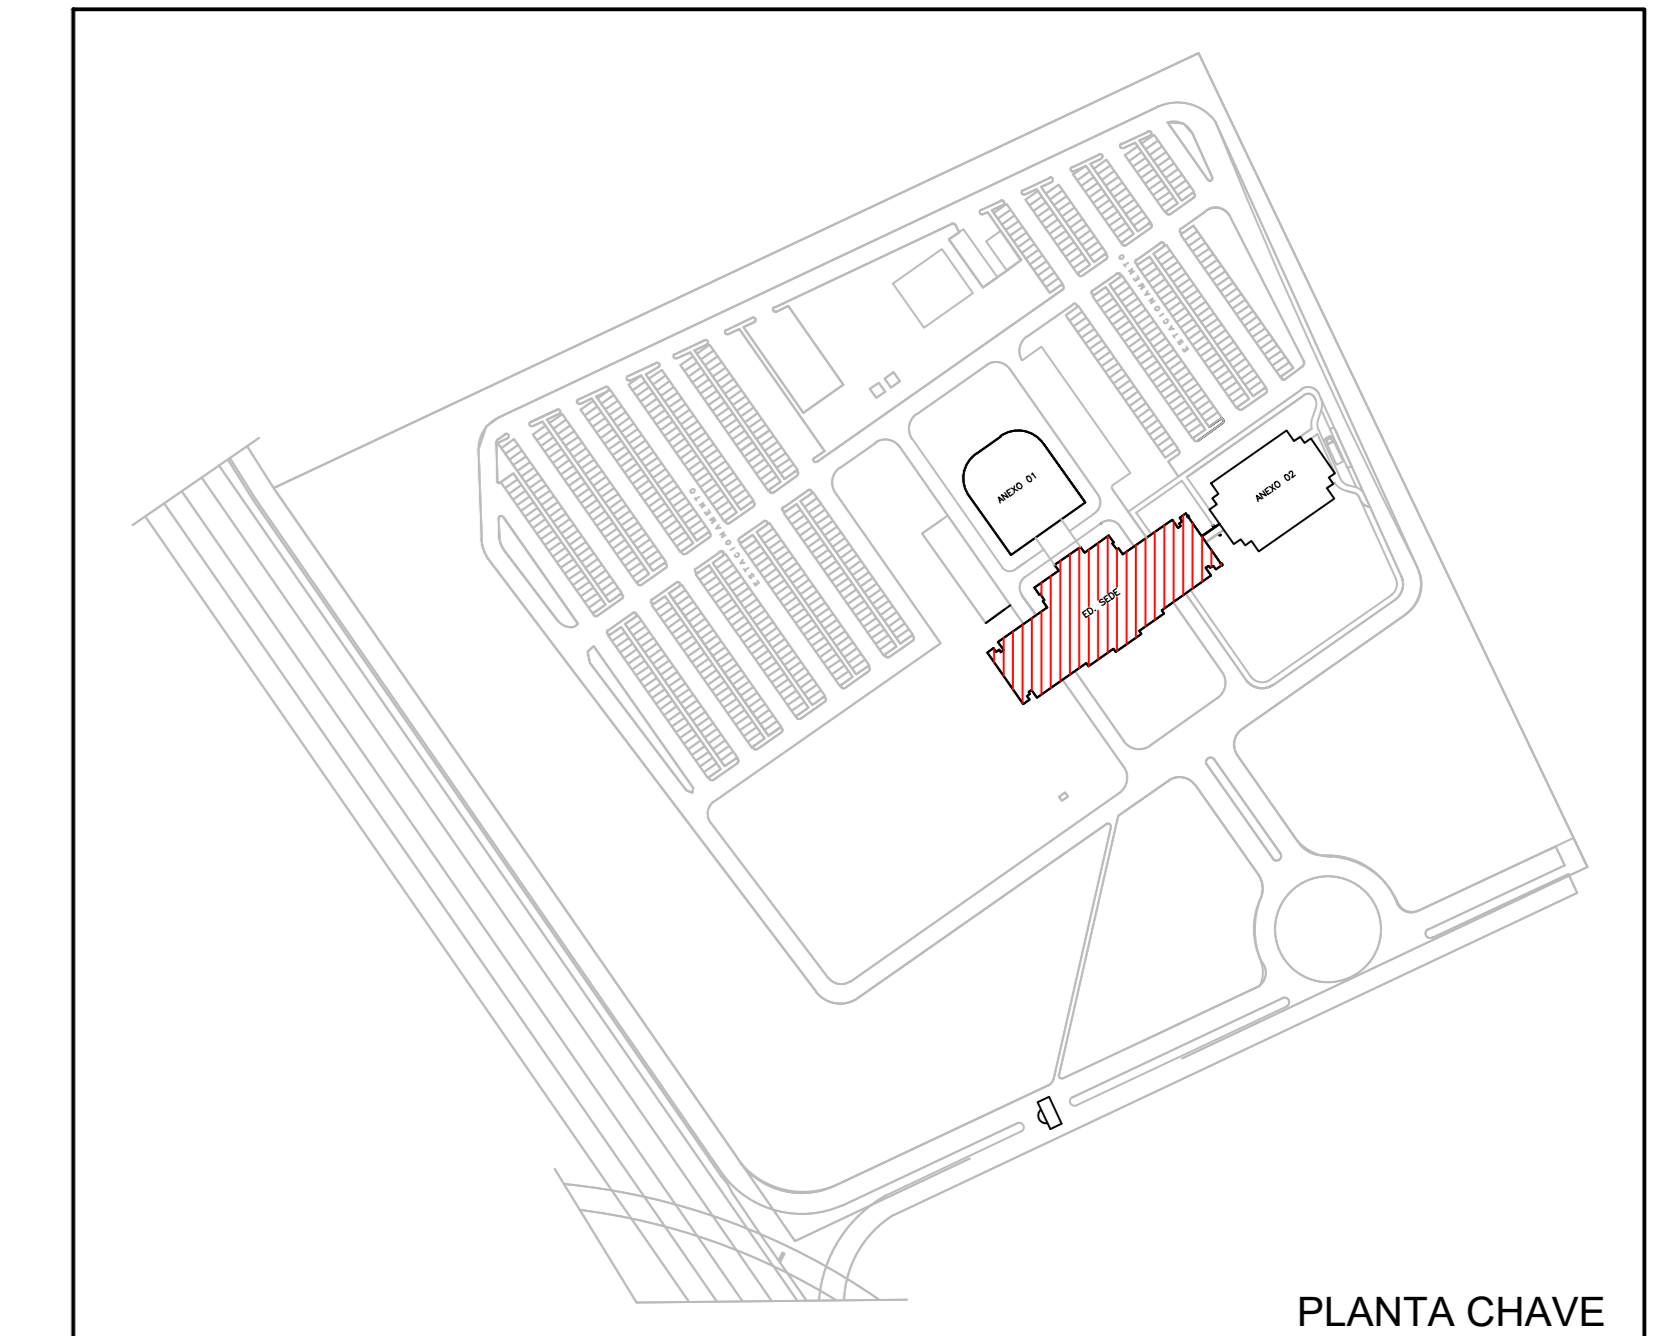

PROJETO: 2º PAVIMENTO DO EDIFÍCIO SEDE		
AUTOR DO PROJETO: LEONARDO JOSÉ FINIZOLA DE VASCONCELOS		
RESPONSÁVEL TÉCNICO: CARLOS MAURÍCIO JORDÃO D'OLIVEIRA		
DESENHOS: - PLANTA BAIXA DEMOLIÇÃO	CLIENTE: JUSTIÇA FEDERAL EM PERNAMBUCO	
DATA: 28/08/2023	DESENHO: LEONARDO VASCONCELOS	FRANCHA Nº: 01/11
ESCALA: 1/100		
INFORMAÇÕES:		

CONFERRIR COTAS NA OBRA

LEGENDA:

- DIVISÓRIA NAVAL A SER RETIRADA (770,46m²)
- ÁREA SEM INTERVENÇÕES

PLANTA BAIXA DEMOLIÇÃO-2º PAVTO.
ESCALA 1/100

PLANTA CHAVE