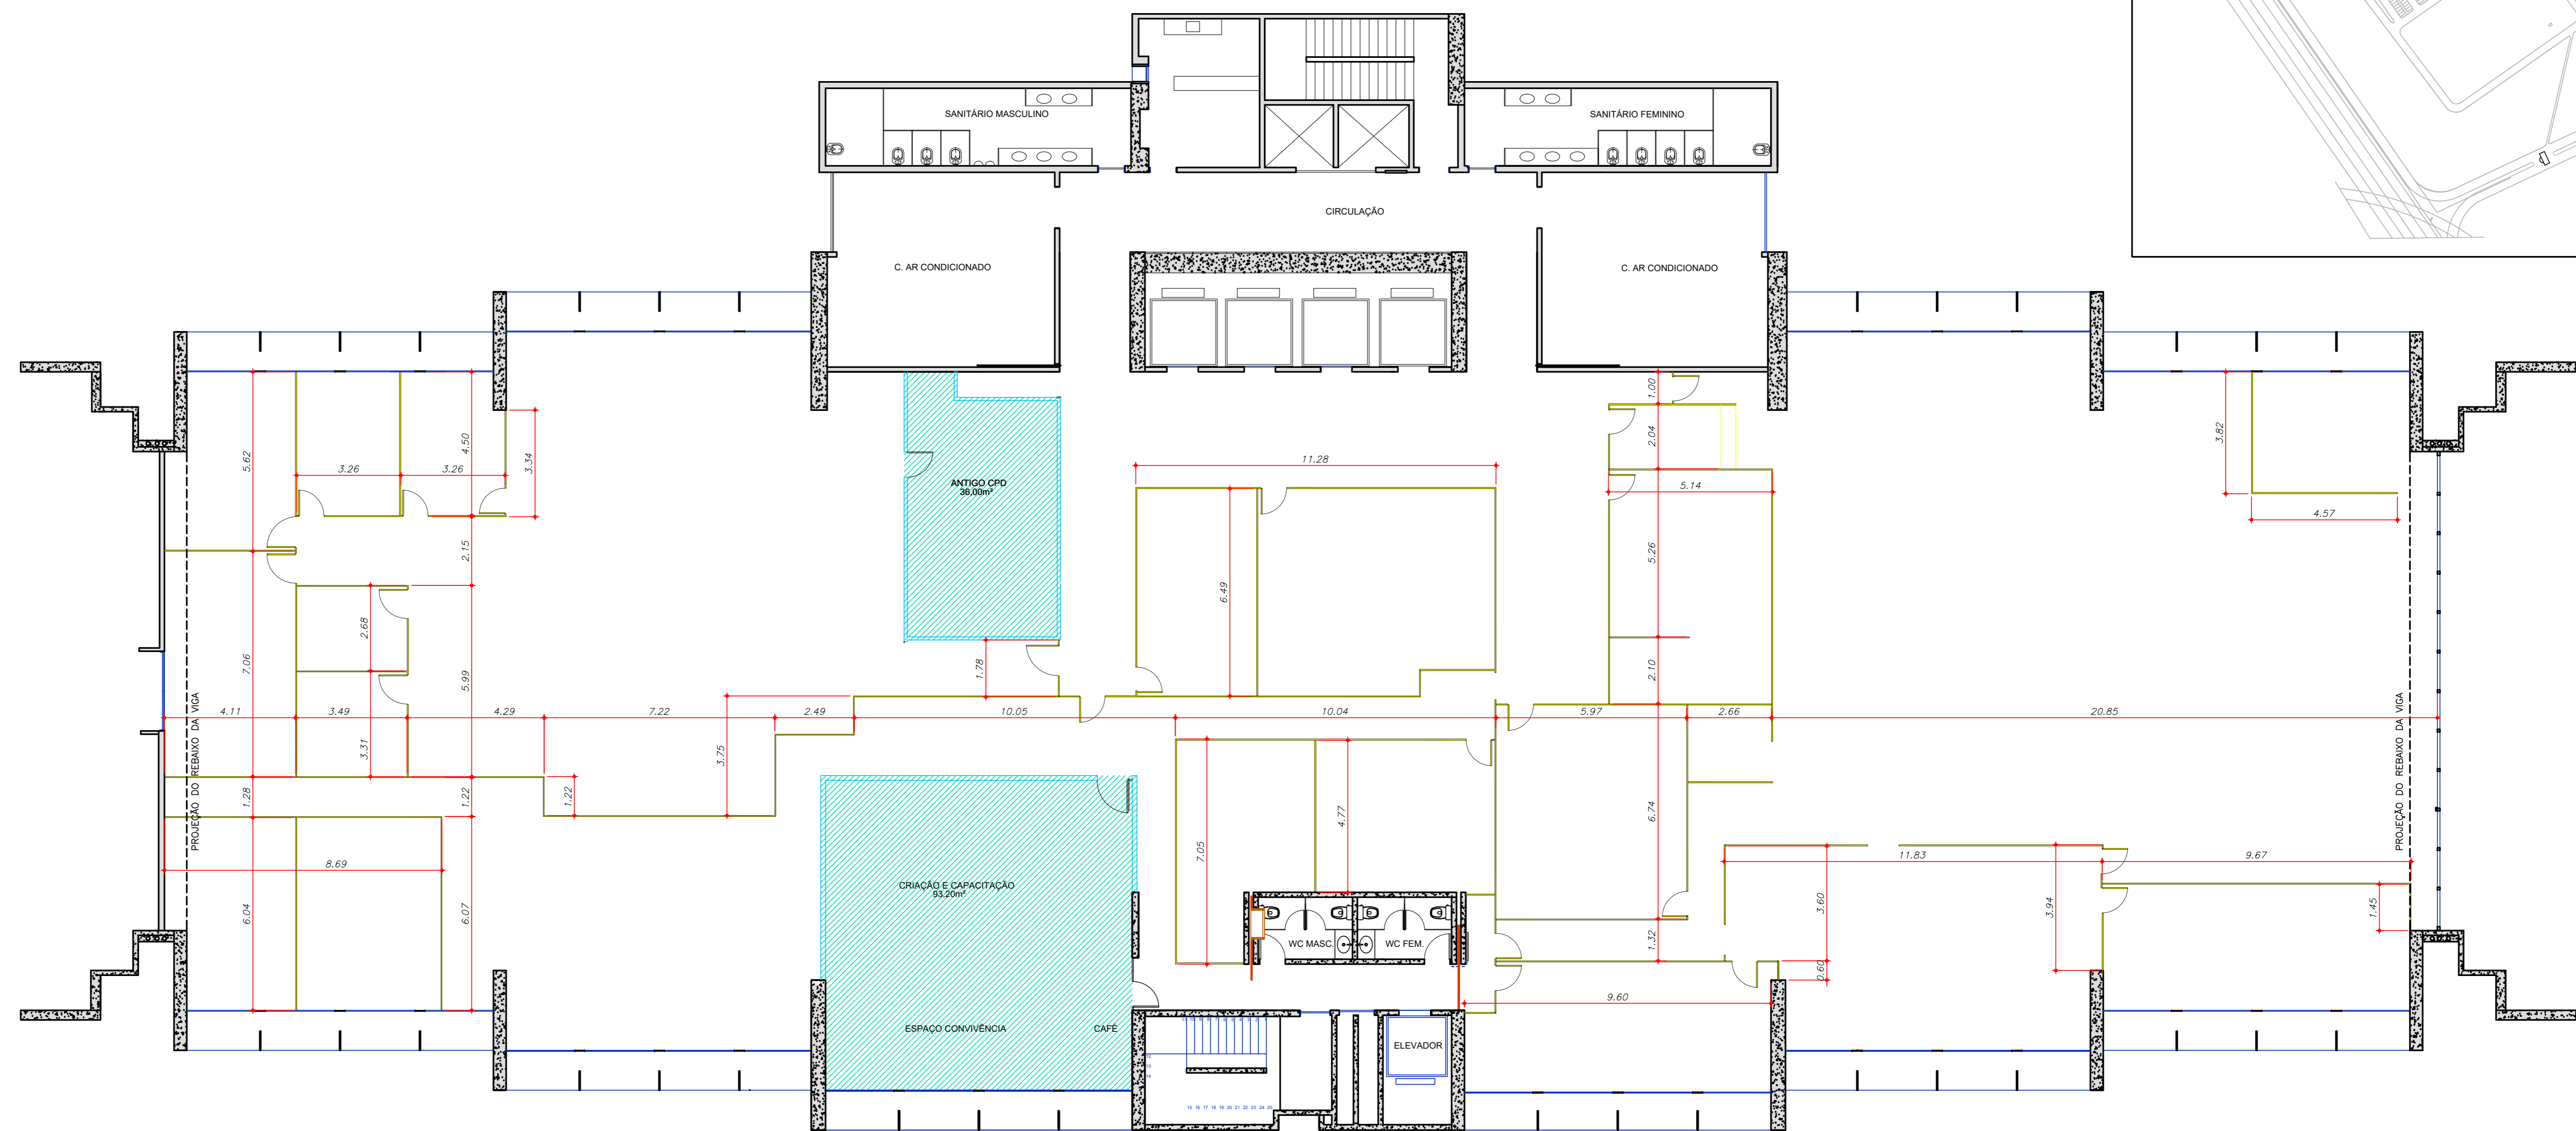

JUSTIÇA FEDERAL DE 1ª. INSTÂNCIA
SEÇÃO JUDICIÁRIA DE PERNAMBUCO

AV. RECIFE, 6250 – JQUIÁ – RECIFE/PE
CEP:50781-000 FONE: 3229.6000 FAX: 3229.6115

PRÉDIO SEDE JFPE

JUSTIÇA FEDERAL DE PRIMEIRO GRAU EM PERNAMBUCO

PROJETO: 2º PAVIMENTO DO EDIFÍCIO SEDE		
AUTOR DO PROJETO: LEONARDO JOSÉ FINIZOLA DE VASCONCELOS		
RESPONSÁVEL TÉCNICO: CARLOS MAURÍCIO JORDÃO D'OLIVEIRA		
DESENHOS: - PLANTA BAIXA DEMOLIÇÃO	CLIENTE: JUSTIÇA FEDERAL EM PERNAMBUCO	
DATA: 28/08/2023	DESENHO: LEONARDO VASCONCELOS	FRANCHA Nº: 01/11
ESCALA: 1/100		
INFORMAÇÕES:		

CONFERRIR COTAS NA OBRA

LEGENDA:

- DIVISÓRIA NAVAL A SER RETIRADA (770,46m²)
- ÁREA SEM INTERVENÇÕES

PLANTA BAIXA DEMOLIÇÃO-2º PAVTO.
ESCALA 1/100

PLANTA CHAVE